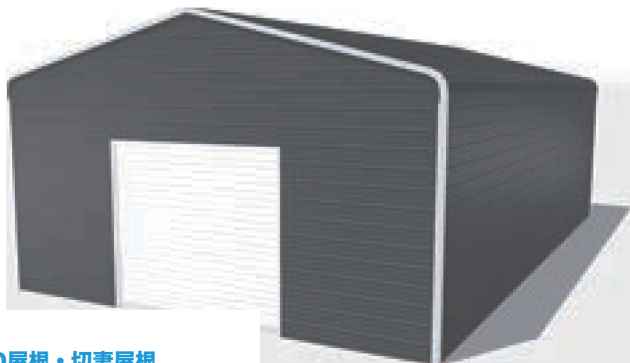

S+ Sun Shade Plus

STD屋根・切妻屋根

幅 7m x 奥行き 12m x 壁高 3m (最頂部 3.9m)
手動シャッター幅 2.7m x 高さ 25m

STD屋根・切妻屋根

幅 6m x 奥行き 10m x 壁高 2.7m CD部 3.5m)
手動シャッター幅 2.7m x 高さ 22m

STD屋根・切妻屋根

幅 6m x 奥行き 6m x 壁高 2.7m (最頂部 3.5m)
手動シャッター幅 2.7m x 高さ 22m

STD屋根・

切妻屋根

幅 7m x 奥行き 7m x 壁高 2.7m (割頂部 3.6m)
手動シャッター幅 2.7m x 高さ 2.2m x 2枚

STD屋根・切妻屋根

幅 6m x 奥行き 6m x 壁高 2.7m (割頂部 3.5m)
手動シャッター幅 2.7m x 高さ 2.2m x 2枚

STD屋根・切妻屋根

幅 4m x 奥行き 6m x 壁高 2.7m (最頂部 3.3m)
手動シャッター幅 2.7m x 高さ 22m

S+ Sun Shade Plus

切妻屋根のみ

(7m+2.5m、中柱あり)
幅 9.5m×奥行き6m×壁高 3m (最頂部 3.9m)
手動シャッター 幅 2.7m×裏さ2.5m×2

STD屋根・切妻屋根

幅6m×奥行き12m×壁裏3.2m (割員部4m)
手動シャッター 幅2.7m×裏さ2.2m×2

切妻屋根のみ
シャッター レスモデル
※シャッター 付きもございます

幅6m×奥行き12m×壁裏3.2m (割員部4m)
開口幅2.7m×高さ2.7m