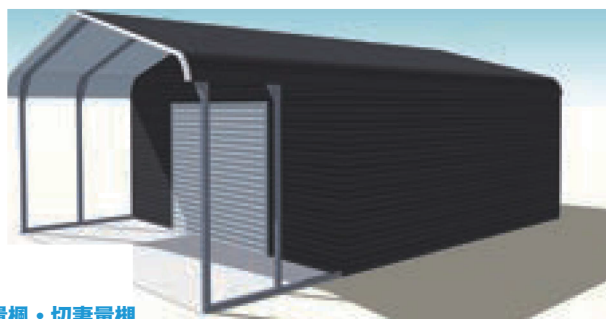

S+ Sun Shade Plus

切妻屋根のみ

(7m+2.5m、中柱あり)
幅 9.5m×奥行き6m×壁高 3m (最頂部 3.9m)
手動シャッター 幅 2.7m×裏さ2.5m×2

STD屋根・切妻屋根

幅6m×奥行き12m×壁裏3.2m (割員部4m)
手動シャッター 幅2.7m×裏さ2.2m×2

切妻屋根のみ
シャッター レスモデル
※シャッター 付きもございます

幅6m×奥行き12m×壁裏3.2m (割員部4m)
開口幅2.7m×高さ2.7m