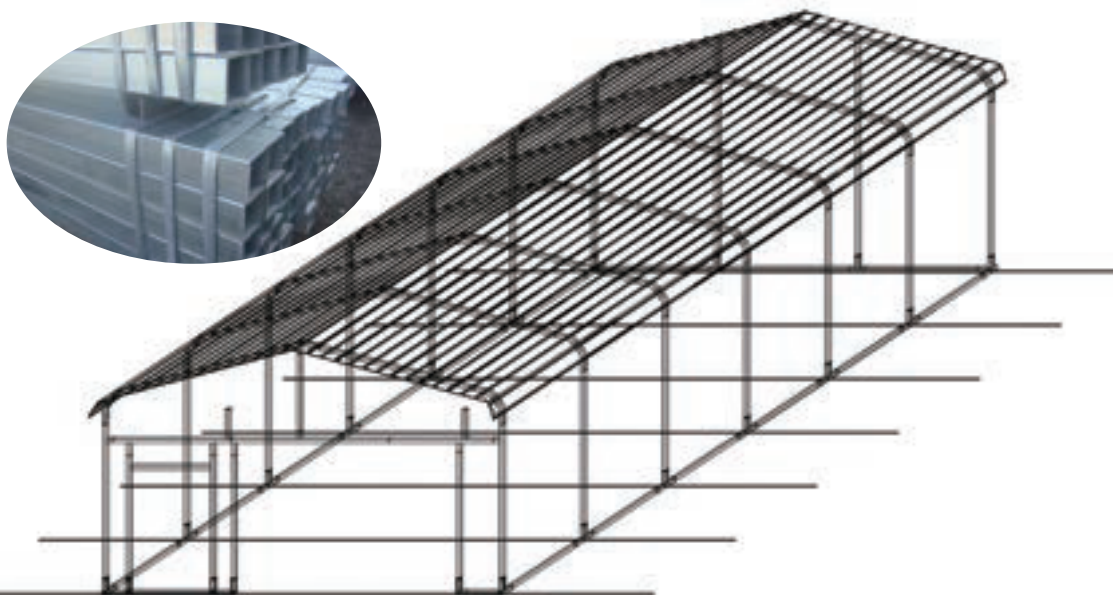

窓 (スライド) 約1mx1m

換気窓 約 0.6mx0.9m

換気窓

フレームの形状

厚み 2 mm、60mm角フレームを 1 m 間隔で配置した強化仕様になっています。

※幅 3m 以下のモデルは 50 ミリフレームを使用します。

屋根、壁材は特厚の0.5ミリ仕様
メーカースペック:耐風30m/s、耐雪1m

勾配の無い土間コンクリート（厚み 10 cm 以上）推奨です。

ベースフレーム側からオールアンカーで固定する仕様になります。

地面やアスファルト上に建てる場合は、フレームが接地する部分にコンクリートを施工してください。

ガレージ基礎について

ガレージサイズより +0.3m 以上の大きさが推奨。

ベースフレーム側から土間にアンカーを打ち込んで固定する仕様になります。

ガレージ、シャッターのサイズ

標準手動シャッターは軽量、安価なエコノミータイプです。
輸送中の傷や凹みが発生することがあります。(保証対象外)