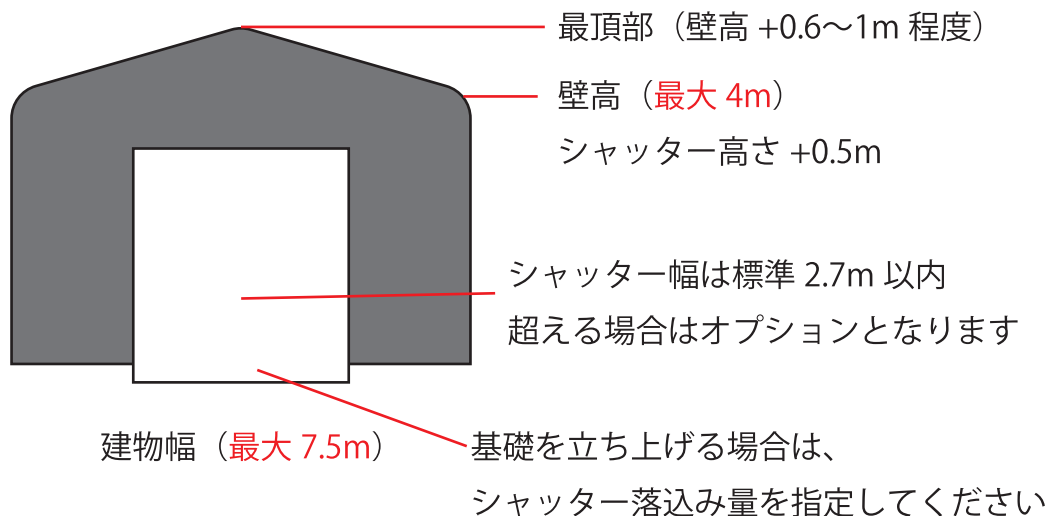

ベースフレーム側からオールアンカーで固定する仕様になります。

地面やアスファルト上に建てる場合は、フレームが接地する部分にコンクリートを施工してください。

ガレージ基礎について

ガレージサイズより +0.3m 以上の大きさが推奨。

ベースフレーム側から土間にアンカーを打ち込んで固定する仕様になります。

ガレージ、シャッターのサイズ

標準手動シャッターは軽量、安価なエコノミータイプです。
輸送中の傷や凹みが発生することがあります。(保証対象外)