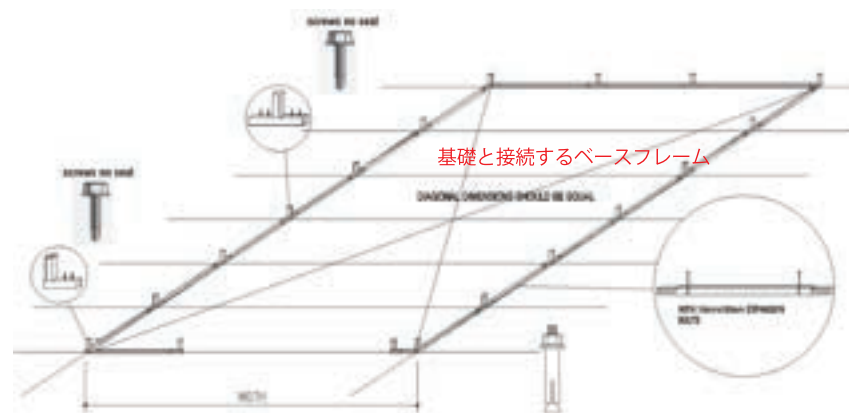

窓 (スライド) 約1mx1m

換気窓 約 0.6mx0.9m

換気窓

フレームの形状

厚み 2 mm、60mm角フレームを 1 m 間隔で配置した強化仕様になっています。

※幅 3m 以下のモデルは 50 ミリフレームを使用します。

屋根、壁材は特厚の0.5ミリ仕様
メーカースペック:耐風30m/s、耐雪1m

勾配の無い土間コンクリート（厚み 10 cm 以上）推奨です。

ベースフレーム側からオールアンカーで固定する仕様になります。

地面やアスファルト上に建てる場合は、フレームが接地する部分にコンクリートを施工してください。

ガレージ基礎について

ガレージサイズより +0.3m 以上の大きさが推奨。

ベースフレーム側から土間にアンカーを打ち込んで固定する仕様になります。

ガレージ、シャッターのサイズ

標準手動シャッターは軽量、安価なエコノミータイプです。
輸送中の傷や凹みが発生することがあります。(保証対象外)