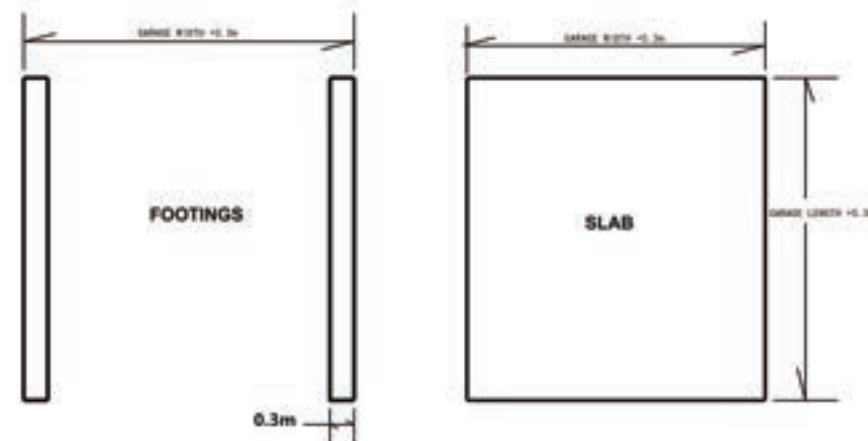

窓、ドア、オプション

ドア(Aタイプ)

ドア(Bタイプ)

窓 (片開き)

窓 (スライド)

ドア(Aタイプ) 約 1mx2m

ドア(Bタイプ) 約0.9mx2.05m

窓 (片開き) 約0.6mx0.9m

窓 (スライド) 約1mx1m

換気窓 約 0.6mx0.9m

換気窓

フレームの形状

厚み 2 mm、60mm角フレームを 1 m 間隔で配置した強化仕様になっています。

※幅 3m 以下のモデルは 50 ミリフレームを使用します。

屋根、壁材は特厚の0.5ミリ仕様
メーカースペック:耐風30m/s、耐雪1m

勾配の無い土間コンクリート（厚み 10 cm 以上）推奨です。

ベースフレーム側からオールアンカーで固定する仕様になります。

地面やアスファルト上に建てる場合は、フレームが接地する部分にコンクリートを施工してください。

ガレージ基礎について

ガレージサイズより +0.3m 以上の大きさが推奨。

ベースフレーム側から土間にアンカーを打ち込んで固定する仕様になります。

ガレージ、シャッターのサイズ

標準手動シャッターは軽量、安価なエコノミータイプです。
輸送中の傷や凹みが発生することがあります。(保証対象外)

※建物奥行き最大のサイズはありません。

シャッターサイズについて

基本仕様は 2.7m 幅、軽量手動シャッターです。

※幅 4m 以上のシャッターは施工後にシャッターガード等で暴風対策を行ってください。

- ① ~2.7m まで 通常梱包 BOX
- ② 2.7m~3m まで 大型梱包 BOX で対応可
- ③ 3m~5.5m まで 別梱包で対応可
- ④ 電動シャッター 別売り品をご利用ください※

※当社手配の電動シャッターについては、故障した際に手動化は不可となります。
初心者向けのマニュアル等はありません。また、工場にて動作確認した
商品をお届けしますが、モーター、コントローラーは保証対象外となります。