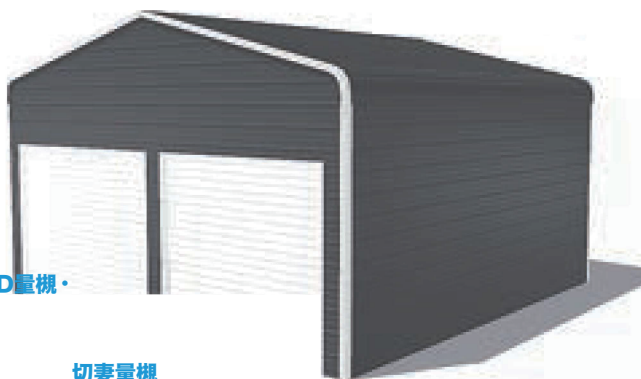

S+ Sun Shade Plus

STD屋根・切妻屋根

幅 7m x 奥行き 12m x 壁高 3m (最頂部 3.9m)
手動シャッター幅 2.7m x 高さ 25m

STD屋根・切妻屋根

幅 6m x 奥行き 10m x 壁高 2.7m CD部 3.5m)
手動シャッター幅 2.7m x 高さ 22m

STD屋根・切妻屋根

幅 6m x 奥行き 6m x 壁高 2.7m (最頂部 3.5m)
手動シャッター幅 2.7m x 高さ 22m

STD屋根・

切妻屋根

幅 7m x 奥行き 7m x 壁高 2.7m (割頂部 3.6m)
手動シャッター幅 2.7m x 高さ 2.2m x 2枚

STD屋根・切妻屋根

幅 6m x 奥行き 6m x 壁高 2.7m (割頂部 3.5m)
手動シャッター幅 2.7m x 高さ 2.2m x 2枚

STD屋根・切妻屋根

幅 4m x 奥行き 6m x 壁高 2.7m (最頂部 3.3m)
手動シャッター幅 2.7m x 高さ 22m

S+ Sun Shade Plus

切妻屋根のみ

(7m+2.5m、中柱あり)
幅 9.5m×奥行き6m×壁高 3m (最頂部 3.9m)
手動シャッター 幅 2.7m×裏さ2.5m×2

STD屋根・切妻屋根

幅6m×奥行き12m×壁裏3.2m (割員部4m)
手動シャッター 幅2.7m×裏さ2.2m×2

切妻屋根のみ
シャッター レスモデル
※シャッター 付きもございます

幅6m×奥行き12m×壁裏3.2m (割員部4m)
開口幅2.7m×高さ2.7m